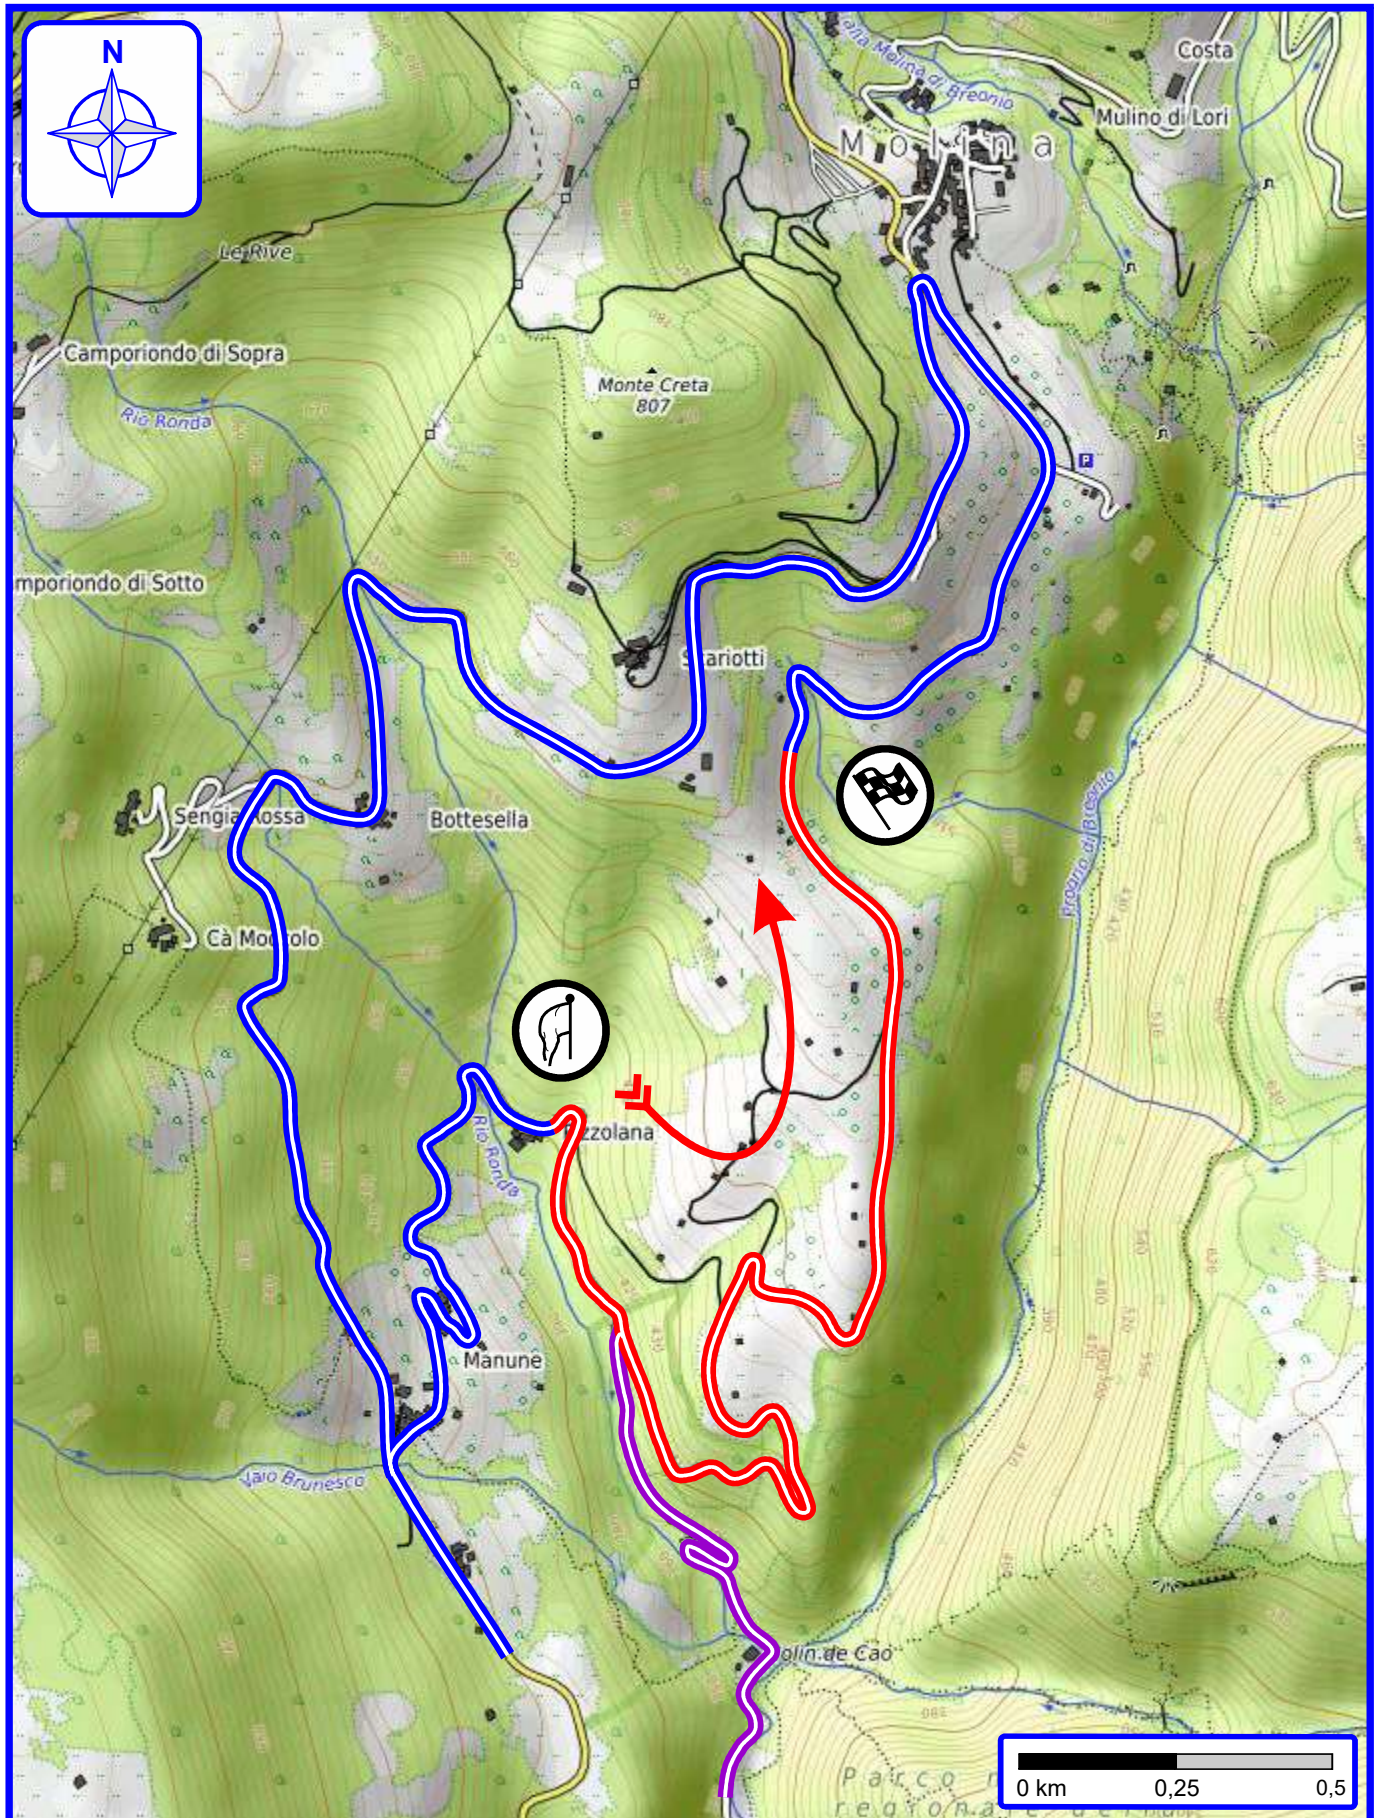

# Skakedown "Manune" - lunghezza 2,16 km

**SHAKEDOWN**  
**TRASFERIMENTO**  
**PERCORSI ALTERNATIVI**