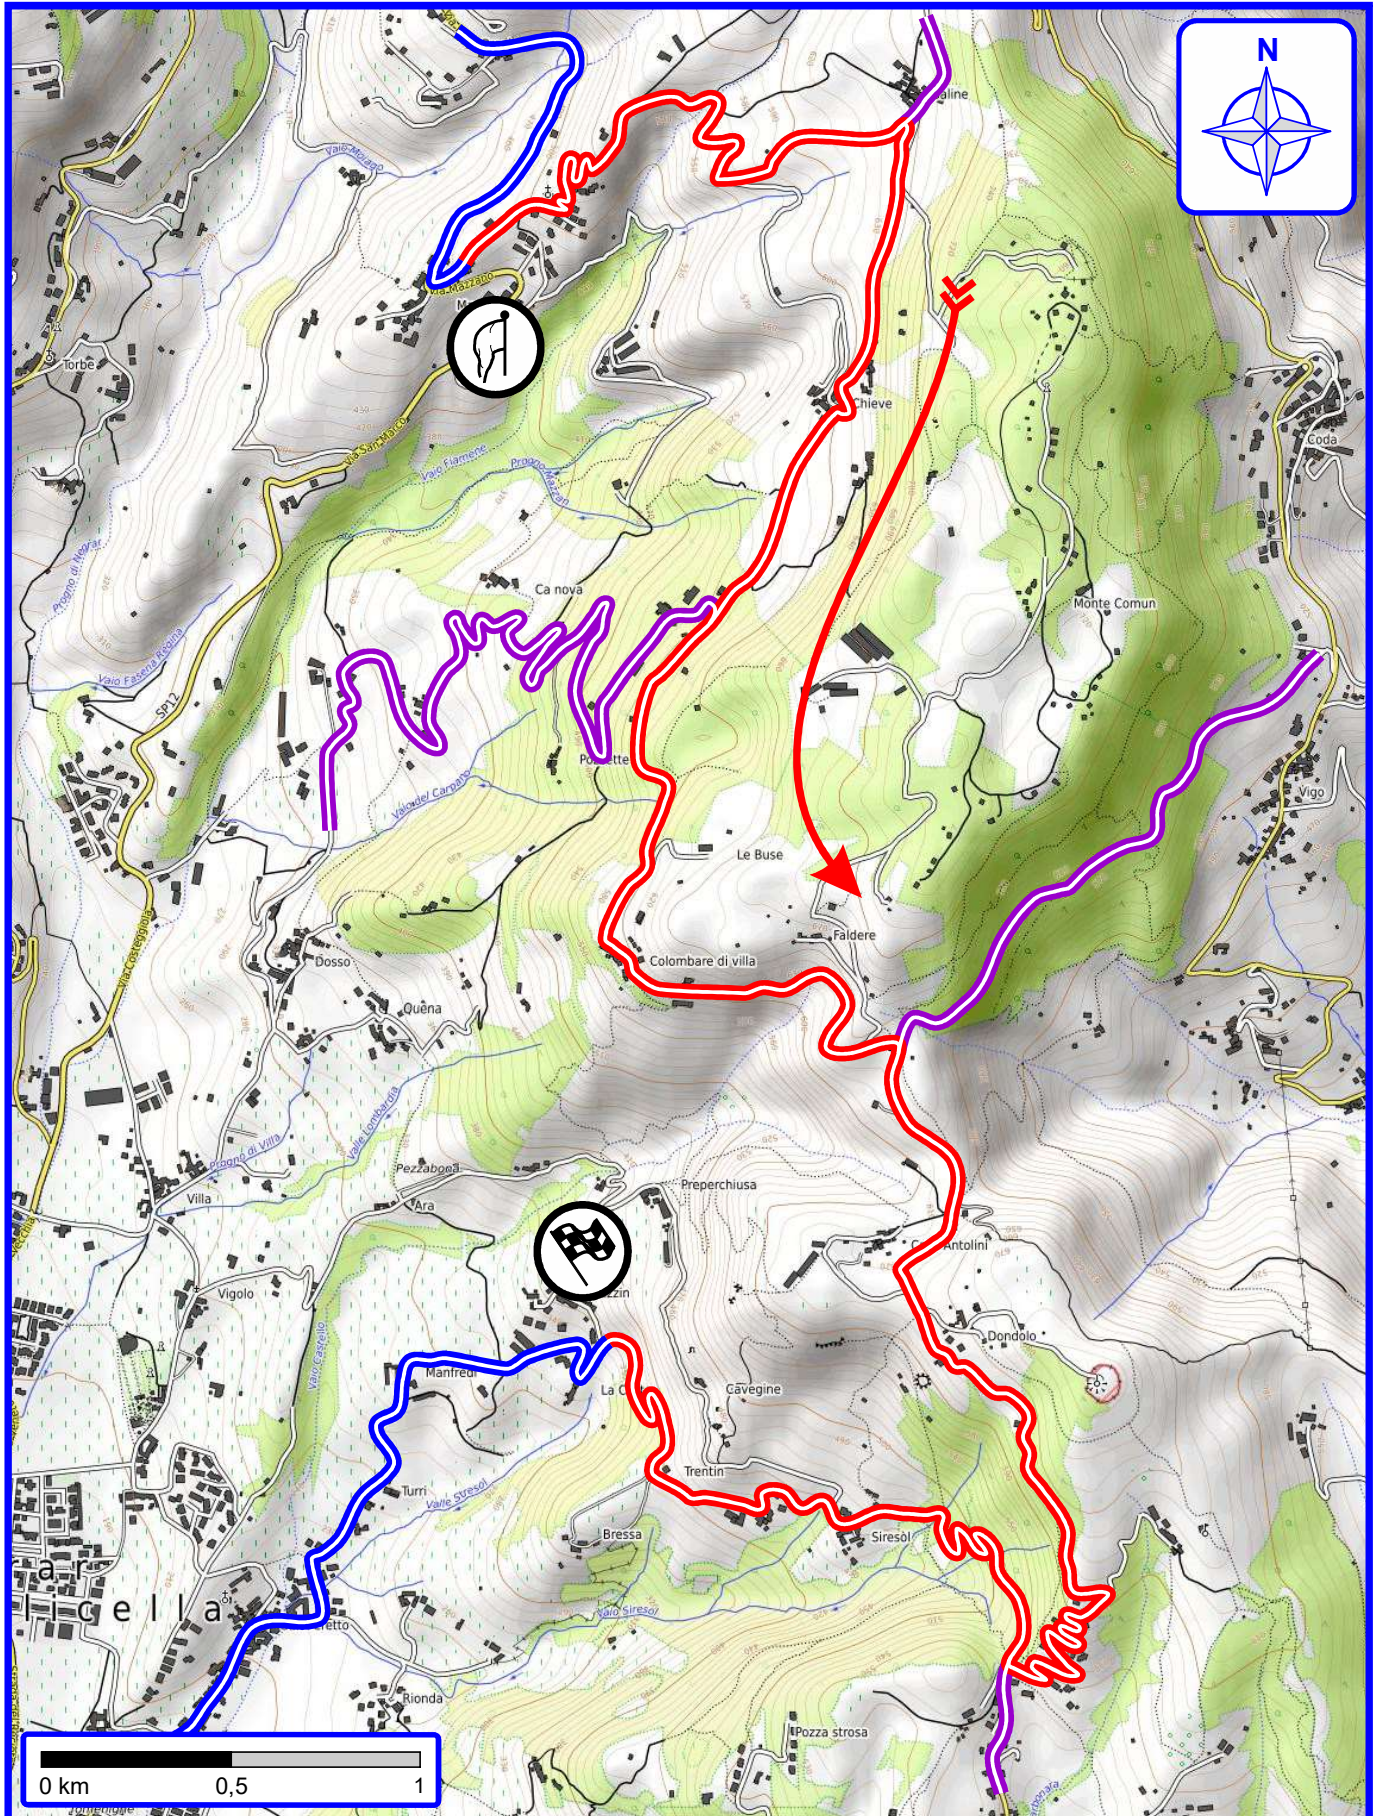

Prova Speciale 5/8 "Mazzano" - DALLE VEDOVE GIUSEPPE

lunghezza 10,91 km

PROVA SPECIALE
TRASFERIMENTO
PERCORSI ALTERNATIVI